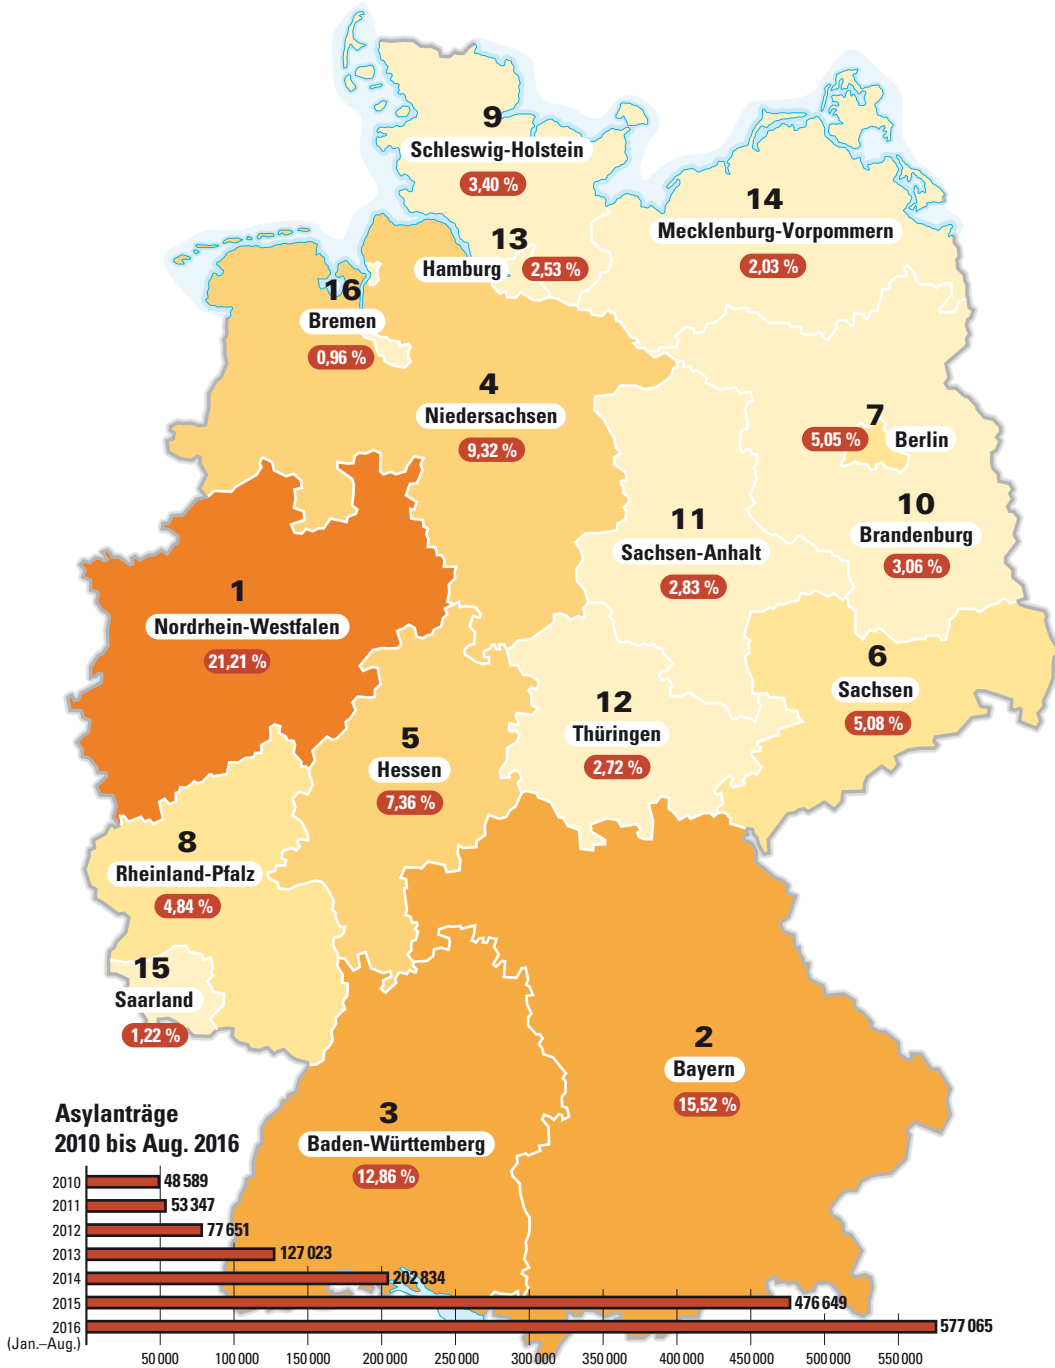

Verteilungsquoten nach dem Königsteiner-Schlüssel (2016)

Quelle: Bundesamt für Migration und Flüchtlinge

Hauptherkunftsländer der Erstanträge (564 506) für den Zeitraum Januar bis August 2016